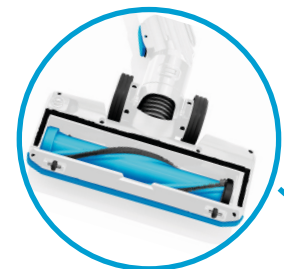

*eta*  
 TYČOVÝ VYSAVAČ  
**SUPERSONIC**  
 ETA023190000

Polštářová hubice,  
 Štěrbínová hubice,  
 Kartáček

Snadno vyměnitelný  
 Li-Ion akumulátor 21,6 V

Rotační turbokartáč s přímým  
 pohonem a flexibilním kloubem

Kvalitní HEPA filtr

Funkce tyčového i ručního vysavače

**LI-ION**

Výkonný Akumulátor 21,6 V

Výdrž akumulátoru až 25 minut

Kvalitní HEPA filtr

Digitální motor s dlouhou životností

LED diody pro osvětlení vysávané plochy

Příslušenství

- Vysoká účinnost vysávání
- 2 úrovně sacího výkonu
- Doba nabíjení 4 hod
- Světelná signalizace provozu a nabíjení
- Objem prachové nádoby 0,25 l
- Ergonomická rukojeť
- Jednoduché ovládání a snadná údržba

## PŘÍSLUŠENSTVÍ

- Rotační turbokartáč s přímým pohonem a flexibilním kloubem
- Kovová sací trubka
- Flexibilní prodlužovací hadice
- Štěrbínová hubice
- Polštářová hubice
- Kartáček
- Adaptér 100-240 V (AC) / 26 V (DC)
- Plastový úchyt na zeď